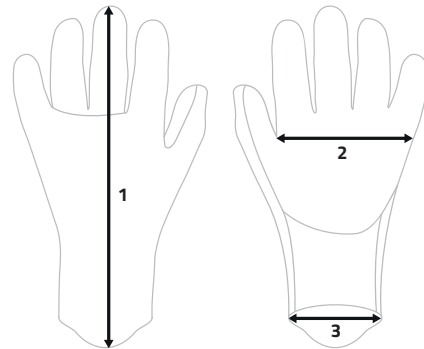

PROLIMIT

Size Chart

Wetsuits Grommet

SIZE	AGE	WEIGHT	HEIGHT		CHEST		WAIST		HIPS	
	AGE	POUND	FT	CM	INCH	CM	INCH	CM	INCH	CM
4XS/86-98	2-3	28-38	2'11"-3'1.5"	88 - 95	19-21	48-53	18-20	46-51	19-21	48-53
3XS/98-104	3-4	32-40	3'1,5"-3'5"	95 - 103	20-22	51-56	19-21	48-53	20-22	51-56
2XS/110-116	4-5	36-44	3'5"-3'7,5"	103 - 110	21-23	53-58	20-22	51-56	21-23	53-58
XS/116-122	5-6	40-50	3'10"-4'2"	118 - 126	23-25	58-63	21-23	53-58	23-25	58-64
S/128-134	7-8	45-60	4'2"-4'4"	126 - 133	24-26	62-67	22-24	55-60	25-27	64-68
M/140	9-10	50-70	4'4"-4'8"	133 - 141	25-28	66-71	23-25	57-62	27-29	68-74
L/146	10-11	28-38	4'7"-4'10"	140 - 147	28-30	71-76	24-30	59-65	28-30	71-76
XL/152-158	11-12	32-40	4'10"-5'1"	147-155	29-31	74-79	25-27	64-69	30-32	71-81
XXL/158-164	12-13	36-44	5'1"-5'4"	155-162	31-33	79-84	27-33	69-74	32-34	81-86
XXXL/164-170	14-16	40-50	5'4"-5'7"	162 - 170	33-35	84-89	33-35	71-76	34-36	86-91

PROLIMIT

Size Chart

Neoprene Beanies & Hoods

SIZE	BEANIE	HOOD
XS	53.5-55.5cm	N/A
S	55-57cm	55-57cm
M	56.5-58.5cm	56-58cm
L	58-60cm	57-59cm
XL	59.5-61.5cm	58-60cm

Beanie thickness does not effect sizing.

PROLIMIT

Size Chart

Neoprene Gloves

MEASUREMENT	XS	S	M	L	XL	XXL
1 GLOVE LENGTH	23,81	24,61	25,41	26,21	27,01	27,81
2 PALM WIDTH	18,42	19,07	19,72	20,37	21,02	21,67
3 GLOVE OPENING	17,1	17,7	18,3	18,9	19,5	20,1
LONG FINGER HS UTILITY						