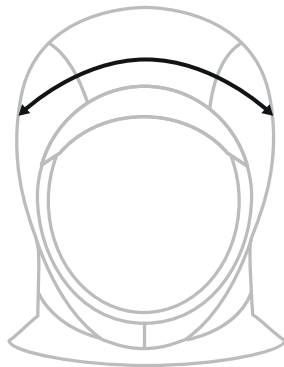

PROLIMIT

Size Chart

Wetsuits Grommet

SIZE	AGE	WEIGHT	HEIGHT		CHEST		WAIST		HIPS	
	AGE	POUND	FT	CM	INCH	CM	INCH	CM	INCH	CM
4XS/86-98	2-3	28-38	2'11"-3'1.5"	88 - 95	19-21	48-53	18-20	46-51	19-21	48-53
3XS/98-104	3-4	32-40	3'1,5"-3'5"	95 - 103	20-22	51-56	19-21	48-53	20-22	51-56
2XS/110-116	4-5	36-44	3'5"-3'7,5"	103 - 110	21-23	53-58	20-22	51-56	21-23	53-58
XS/116-122	5-6	40-50	3'10"-4'2"	118 - 126	23-25	58-63	21-23	53-58	23-25	58-64
S/128-134	7-8	45-60	4'2"-4'4"	126 - 133	24-26	62-67	22-24	55-60	25-27	64-68
M/140	9-10	50-70	4'4"-4'8"	133 - 141	25-28	66-71	23-25	57-62	27-29	68-74
L/146	10-11	28-38	4'7"-4'10"	140 - 147	28-30	71-76	24-30	59-65	28-30	71-76
XL/152-158	11-12	32-40	4'10"-5'1"	147-155	29-31	74-79	25-27	64-69	30-32	71-81
XXL/158-164	12-13	36-44	5'1"-5'4"	155-162	31-33	79-84	27-33	69-74	32-34	81-86
XXXL/164-170	14-16	40-50	5'4"-5'7"	162 - 170	33-35	84-89	33-35	71-76	34-36	86-91

PROLIMIT

Size Chart

Neoprene Beanies & Hoods

SIZE	BEANIE	HOOD
XS	53.5-55.5cm	N/A
S	55-57cm	55-57cm
M	56.5-58.5cm	56-58cm
L	58-60cm	57-59cm
XL	59.5-61.5cm	58-60cm

Beanie thickness does not effect sizing.

PROLIMIT

Size Chart

Neoprene Gloves

MEASUREMENT	XS	S	M	L	XL	XXL
1 GLOVE LENGTH	23,81	24,61	25,41	26,21	27,01	27,81
2 PALM WIDTH	18,42	19,07	19,72	20,37	21,02	21,67
3 GLOVE OPENING	17,1	17,7	18,3	18,9	19,5	20,1
LONG FINGER HS UTILITY						