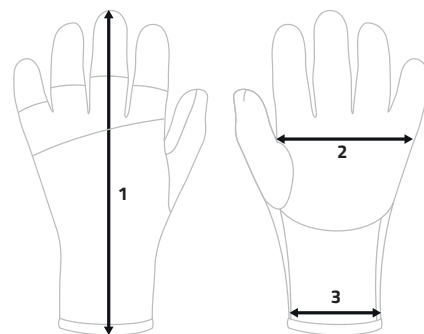

PROLIMIT

Size Chart

Wetsuits Grommet

SIZE	AGE	WEIGHT	HEIGHT		CHEST		WAIST		HIPS	
	AGE	POUND	FT	CM	INCH	CM	INCH	CM	INCH	CM
4XS/86-98	2-3	28-38	2'11"-3'1.5"	88 - 95	19-21	48-53	18-20	46-51	19-21	48-53
3XS/98-104	3-4	32-40	3'1,5"-3'5"	95 - 103	20-22	51-56	19-21	48-53	20-22	51-56
2XS/110-116	4-5	36-44	3'5"-3'7,5"	103 - 110	21-23	53-58	20-22	51-56	21-23	53-58
XS/116-122	5-6	40-50	3'10"-4'2"	118 - 126	23-25	58-63	21-23	53-58	23-25	58-64
S/128-134	7-8	45-60	4'2"-4'4"	126 - 133	24-26	62-67	22-24	55-60	25-27	64-68
M/140	9-10	50-70	4'4"-4'8"	133 - 141	25-28	66-71	23-25	57-62	27-29	68-74
L/146	10-11	28-38	4'7"-4'10"	140 - 147	28-30	71-76	24-30	59-65	28-30	71-76
XL/152-158	11-12	32-40	4'10"-5'1"	147-155	29-31	74-79	25-27	64-69	30-32	71-81
XXL/158-164	12-13	36-44	5'1"-5'4"	155-162	31-33	79-84	27-33	69-74	32-34	81-86
XXXL/164-170	14-16	40-50	5'4"-5'7"	162 - 170	33-35	84-89	33-35	71-76	34-36	86-91

PROLIMIT

Size Chart

Neoprene Beanies & Hoods

SIZE	BEANIE	HOOD
XS	53.5-55.5cm	N/A
S	55-57cm	55-57cm
M	56.5-58.5cm	56-58cm
L	58-60cm	57-59cm
XL	59.5-61.5cm	58-60cm

Beanie thickness does not effect sizing.

PROLIMIT

Size Chart

Neoprene Gloves

MEASUREMENT	XS	S	M	L	XL	XXL
1 GLOVE LENGTH	23,81	24,61	25,41	26,21	27,01	27,81
2 PALM WIDTH	18,42	19,07	19,72	20,37	21,02	21,67
3 GLOVE OPENING	17,1	17,7	18,3	18,9	19,5	20,1
LONG FINGER HS UTILITY						

MEASUREMENT	XS	S	M	L	XL	XXL
1 GLOVE LENGTH	28,1	28,9	29,7	30,5	31,3	32,1
2 PALM WIDTH	20,61	21,68	22,75	23,82	24,89	25,96
3 GLOVE OPENING	16,44	17,24	18,04	18,84	19,64	20,44
CURVED FINGER UTILITY						